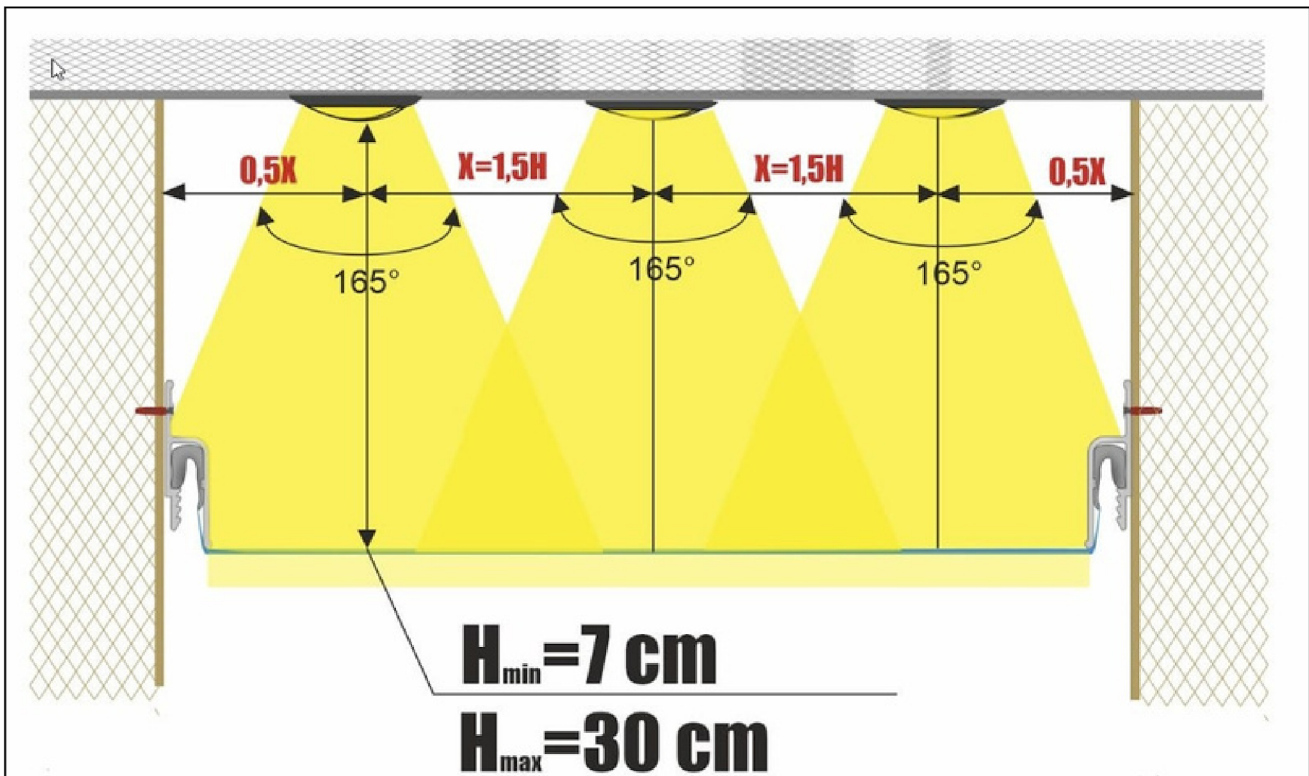

Profile 06-7

Der richtige Abstand der LEDs voneinander und zur Spanndecke ist entscheidend für eine homogene Ausleuchtung der Fläche.

SEBASTIAN MARKOWSKI
Ihr Obeneinrichter

SPANNDECKEN MARKOWSKI GMBH

Mühlenbachweg 14
40724 Hilden