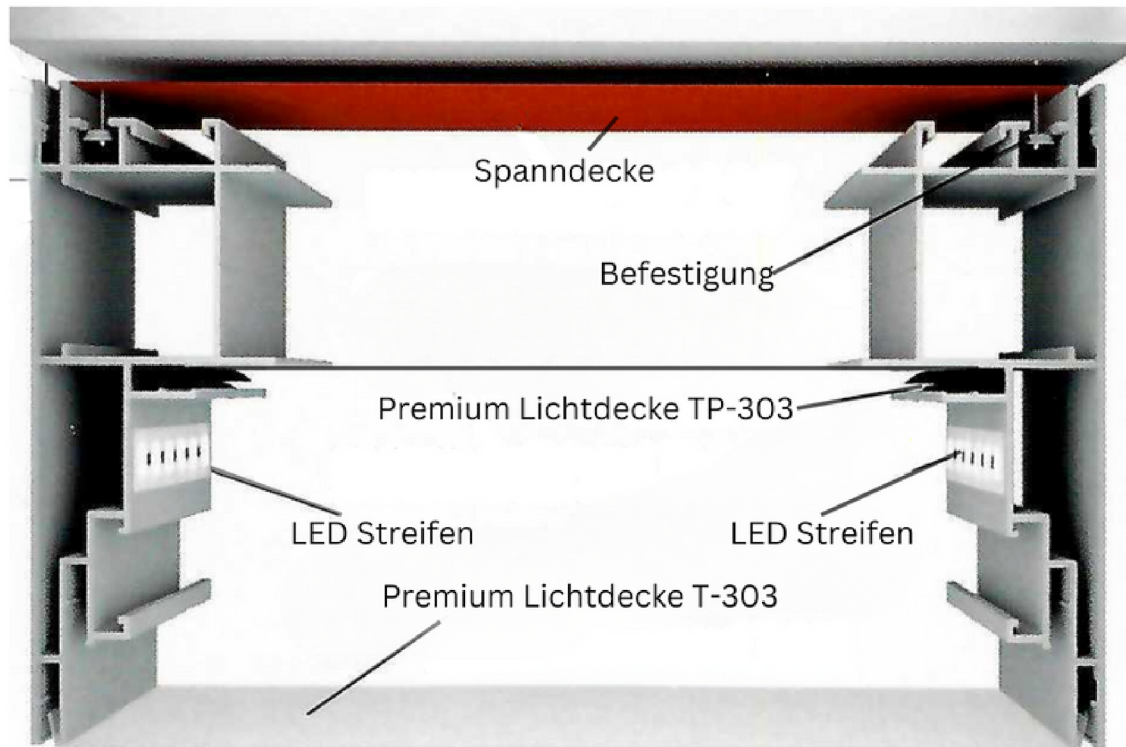

Led Modul aus Aluminium Rahmenprofil und Spanndecke