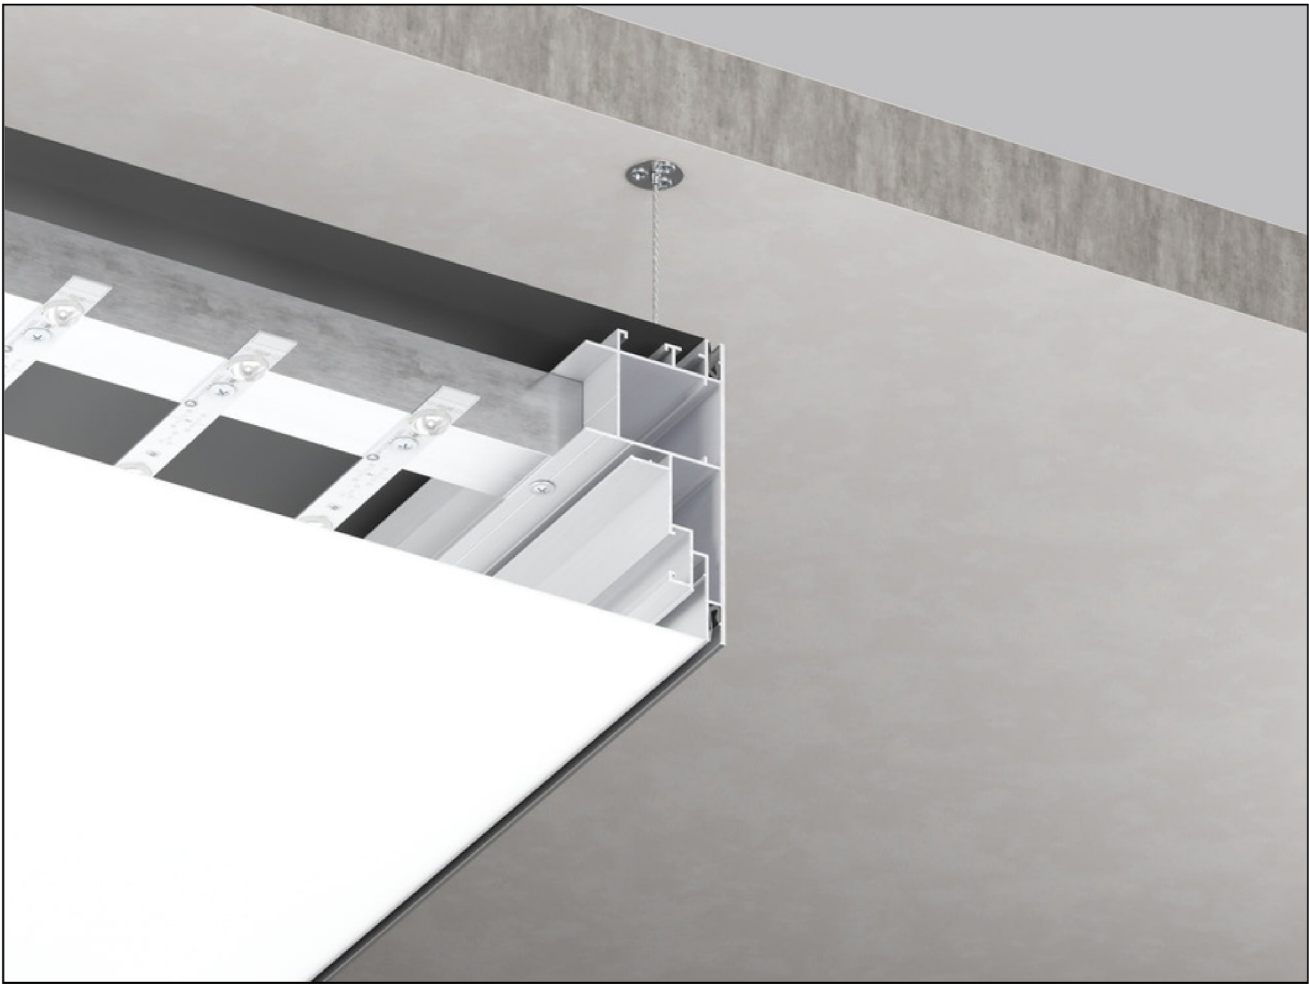

2. Montagemöglichkeiten:

- Geschlossener Kasten-Einbau oder Seilabhänger-Montage für unterschiedliche ästhetische Präferenzen und Anwendungsbereiche.

3. Materialien:

- Hochwertige Rahmenprofile gewährleisten Stabilität und Langlebigkeit.
- Verwendung von Spanndecken oder transluziden Folien mit Keder für eine gleichmäßige Lichtverteilung.

Profile 06-7

Der richtige Abstand der LEDs voneinander und zur Spanndecke ist entscheidend für eine homogene Ausleuchtung der Fläche.

SEBASTIAN MARKOWSKI
Ihr Obeneinrichter

SPANNDECKEN MARKOWSKI GMBH

Mühlenbachweg 14
40724 Hilden